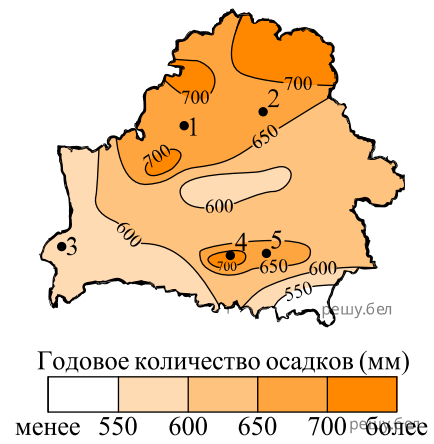

Выберите пункт, отмеченный на картосхеме точкой с цифрой, с наименьшим годовым количеством осадков в Беларуси:

- 1) 1    2) 2    3) 3    4) 4    5) 5

Карта составлена по состоянию на 01.01.2018